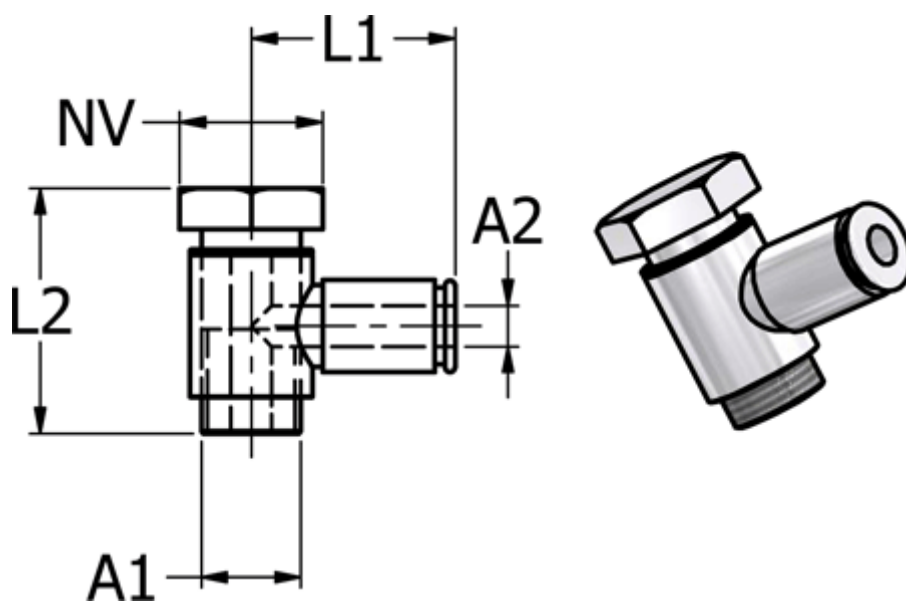

Varenummer: 5868630054  
Beskrivelse: Metal Push-in fitting 863.005-4, Ø4 / M5  
Banjovinkel med FPM O-ring

## Mål

Gevind A1	= M5
L1	= 18
L2	= 17.5
NV	= 8
Udvendig slangediameter A2	= 4